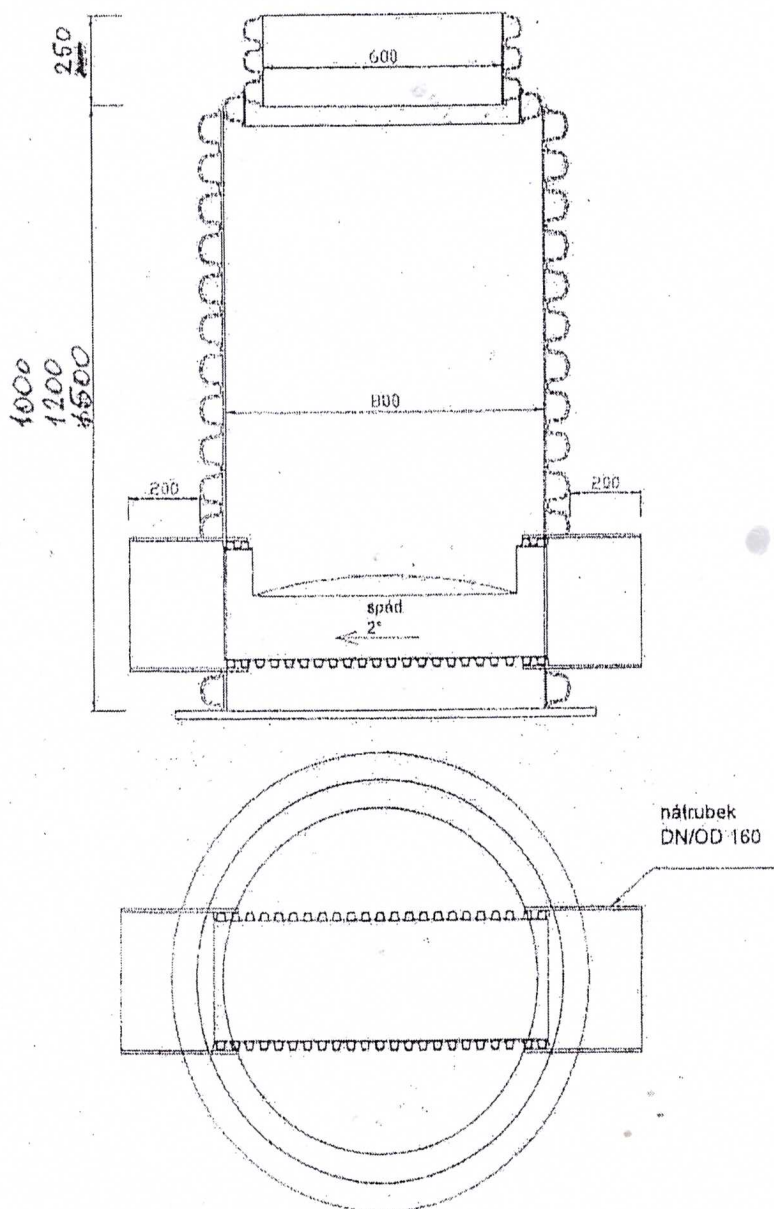

BOCR Trading s.r.o.

Průmyslová 798
391 02 Planá nad Lužnicí
Tel.: 381 679 987
obchod@bocr.cz
www.bocr.cz

Technický list

KANALIZAČNÍ ŠACHTA 800/160/180°

Mimořádně robustní šachta, kterou lze využít v nepříznivých stavebních podmínkách včetně míst s vysokou hladinou podzemní vody. Šachta se ukládá na podkladní betonovou desku a obsypává se štěrkokopískem.

Pro výrobu šachet jsou využity PE trubky s vysokou kruhovou tuhostí, konkrétně trouby Ecopal DN/ID800 a DN/ID600. Tato šachta má dno tvořené kinetou včetně vtokových a odtokových nátrubků pro připojení potrubí. Šachty je možné osadit plastovými poklopy pro zatížení 200kg a 600kg. V případě umístění šachty v komunikaci je možné šachtu osadit roznášecí deskou a poklopem příslušného zatížení.

základní provedení šachty, celková výška 1,7m

Plastový pochůzný poklop PPR 600/200

Plastový poklop pro zatížení 200 kg je určen k zakrývání průlezů šachet, technologických jímek, malých ČOV apod. Poklop je kompatibilní se všemi průlezy šachet dodávaných společností BOCR Trading s.r.o. Poklop je na průlezu šachty zajištěn vlastní hmotností (18 kg), nebo může být zajištěn dvěma šrouby.