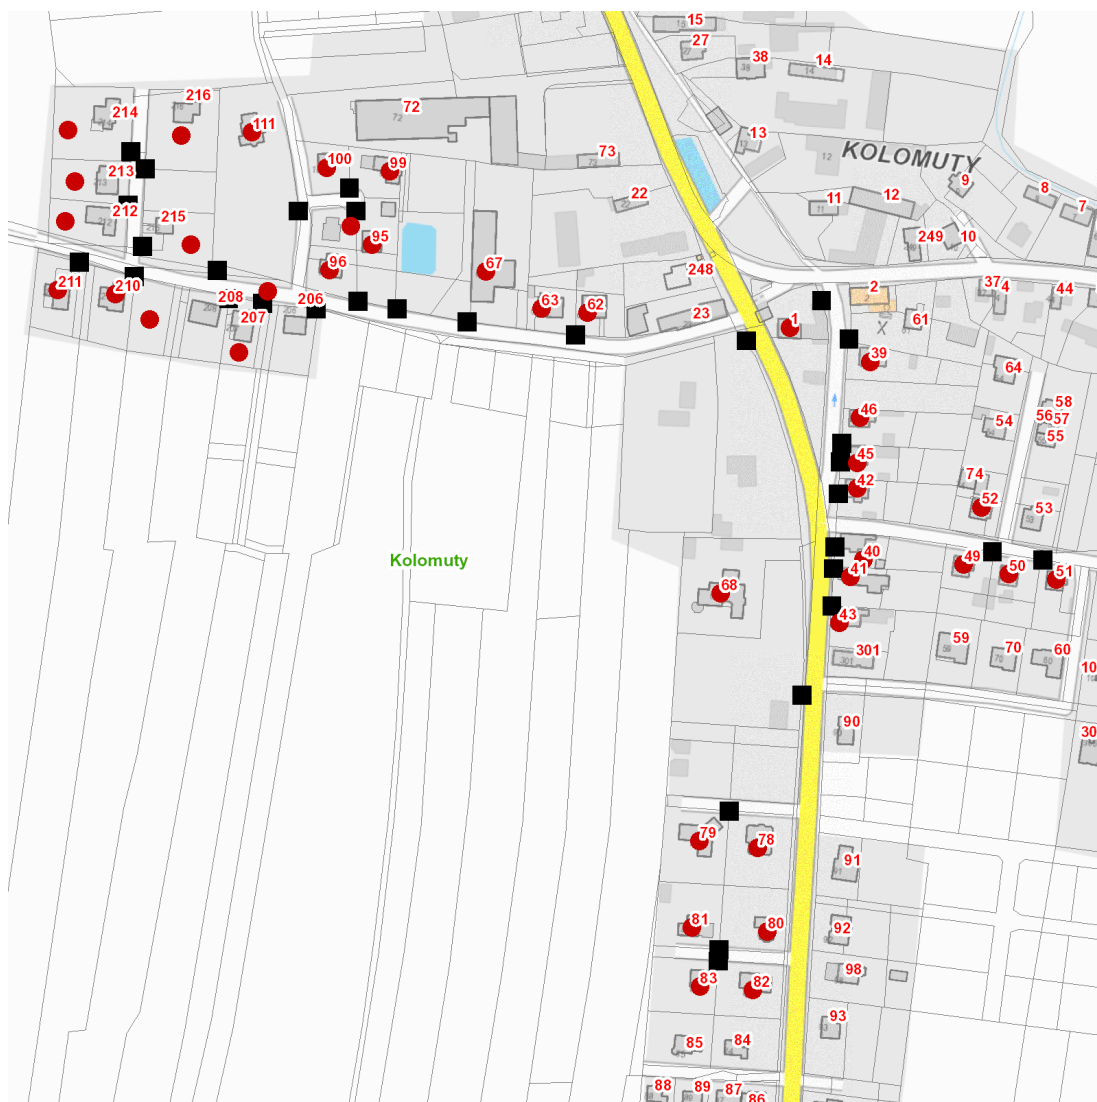

dne **18. 9. 2024** od **8:00** do **15:00** hodin

---

**Plánovaná odstávka zahrnuje tyto lokality:****Kolomuty (okres Mladá Boleslav)**

č. p. 1, 39-43, 45, 46, 49, 50, 51, 52, 62, 63, 67, 68, 78-83, 95, 96, 99, 100, 111, 210, 211

kat. území **Kolomuty** (kód **668541**): **parcelní č.** 13/10, 241/140, 241/153, 311/18, 311/19, 311/20, 311/21, 311/23, 392

---

**UPOZORNĚNÍ**

**Dotčené zařízení distribuční soustavy je nutné i v době odstávky považovat za zařízení pod napětím**, a proto vás žádáme o dodržení všech zásad bezpečnosti a provedení opatření potřebných k zamezení případných škod na zdraví a majetku. | Provozovatelé výroben elektřiny jsou povinni zajistit přerušení dodávky elektřiny z výroby do vypnutého úseku distribuční soustavy.

### Orientační mapový podklad odstávkou dotčených lokalit

#### VYSVĚTLIVKY

- – adresy dotčené odstávkou elektřiny
- – místa připojení k elektrické síti dotčená odstávkou